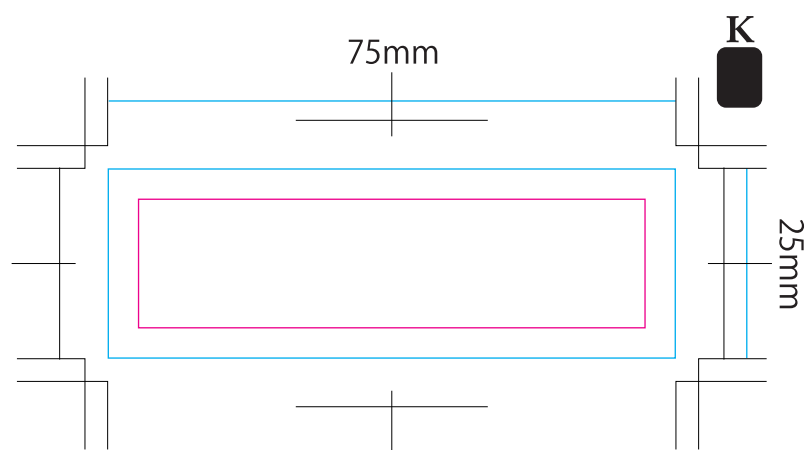

ふせんの缶詰（大）（ラベル）コート紙<110>ベース

ふせんの缶詰（大）テンプレート
250x105mm
セット4c+OPニス/0c

※ふせん紙色(下の5色より選択できます)

- ふせん印刷範囲 印刷はラインの内側にレイアウトしてください
- 裁断線(商品サイズ) この線で裁断されます