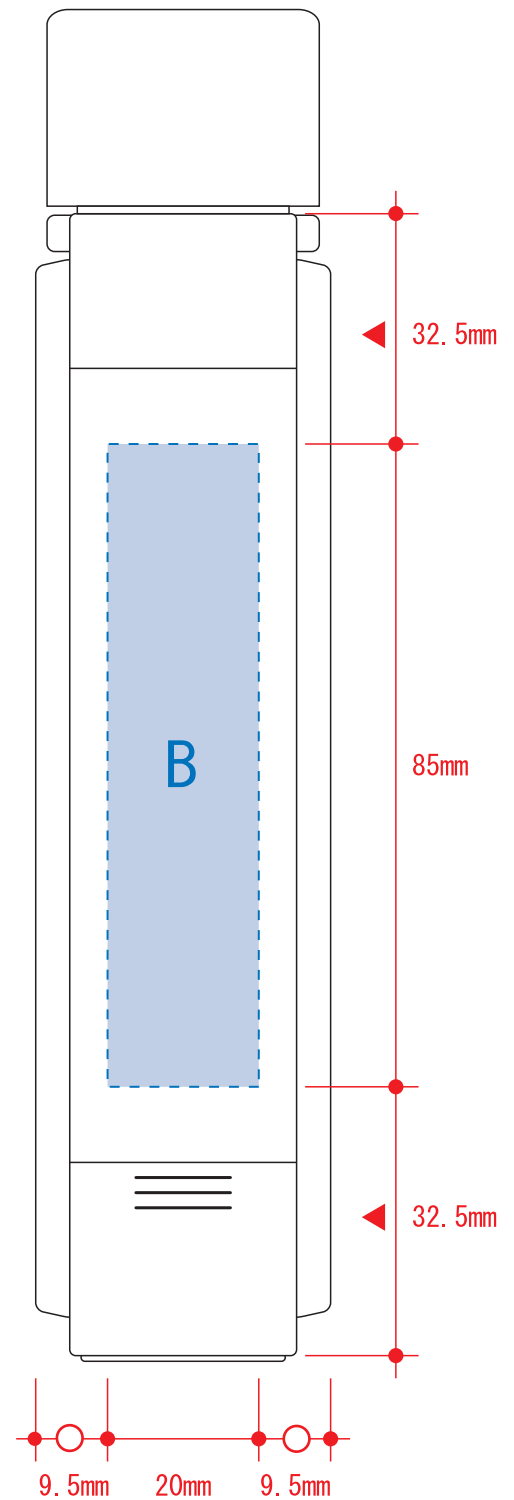

フレームスクエアボトル

- クライアント：
 - 営業担当：
 - 制作担当：
 - 受注番号：
 - 納期：2018年00月00日
 - ロット：
 - デザインサイズ：W000mm
 - 刷り色：1C
 - 刷り位置：図参照
- 版下原寸サイズ

正面

側面

デザインスペース：A/W48×H118（mm）、B/W20×H85（mm）

■シルク印刷 最大範囲：A/W48×H118（mm）、B/W20×H85（mm）

■パッド印刷 最大範囲：A/W40×H15（mm）、B/W15×H40（mm）

■インクジェット印刷 最大範囲：A/W48×H118（mm）、B/W20×H85（mm）