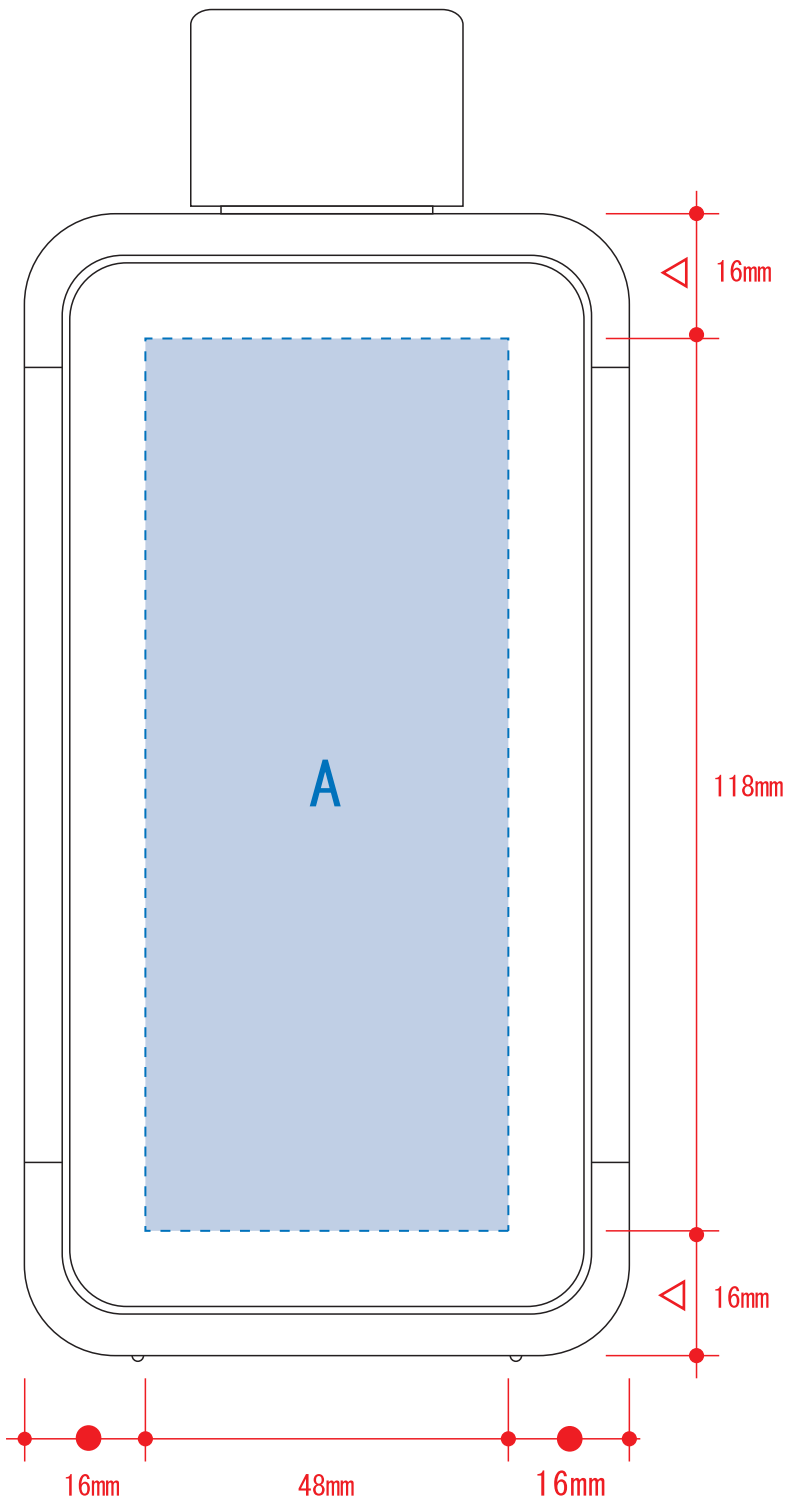

フレームスクエアボトル

- クライアント：
 - 営業担当：
 - 制作担当：
 - 受注番号：
 - 納期：2018年00月00日
 - ロット：
 - デザインサイズ：W000mm
 - 刷り色：1C
 - 刷り位置：図参照
- 版下原寸サイズ

正面

側面

デザインスペース：A/W48×H118（mm）、B/W20×H85（mm）

■シルク印刷 最大範囲：A/W48×H118（mm）、B/W20×H85（mm）

■パッド印刷 最大範囲：A/W40×H15（mm）、B/W15×H40（mm）

■インクジェット印刷 最大範囲：A/W48×H118（mm）、B/W20×H85（mm）