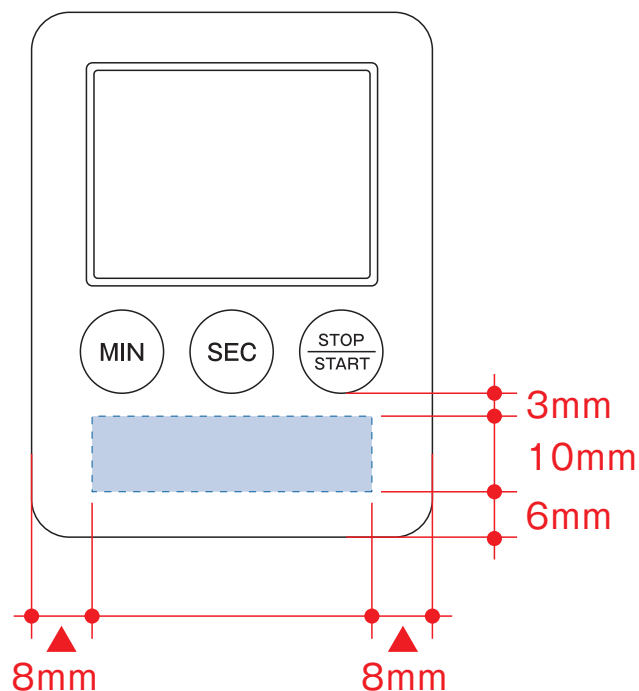

キッチンタイマー 時計付き

- クライアント：
 - 営業担当：
 - 制作担当：
 - 受注番号：
 - 納期：2015年00月00日
 - ロット：
 - デザインサイズ：W000mm
 - 刷り色：1C
 - 刷り位置：☒参照
- 版下原寸サイズ

制作上の注意点

- デザインサイズ:レイアウトの状態での寸法をご記入下さい。
- 刷り色:PANTONEまたはDICのチップでご指定下さい。
 - ※黒・白・金・銀はチップでの指定はできません。
 - ※刷り色が白の場合、黒でレイアウトし、指示事項/刷り色の部分に「白」とご記入下さい。
- 刷り位置:寸法線はレイアウト位置に合わせて調整して下さい。

- プリントは点線部分、網掛けの刷り範囲  以内をお願い致します。(ベースの材質、又はデザインによりベタ面が多い場合、線が細かい場合等、調整が必要な場合がございます。)
- 細かい文字などは素材の関係上かすれたり、つぶれてしまう場合がございます。
- ベース素材のカラーにより、印刷色の仕上がりが若干変わる場合がございます。

※画像データをご使用の際の注意点

- 原寸600dpiのモノクロ2階調の画像データをレイアウトして下さい。
- 画像データは別途添付して下さい。(pdfデータにリンクしたもの)

レイアウト可能範囲：W37×H10 (mm)

■パッド印刷 最大範囲：W37×H10 (mm)

■インクジェット印刷 最大範囲：W37×H10 (mm)