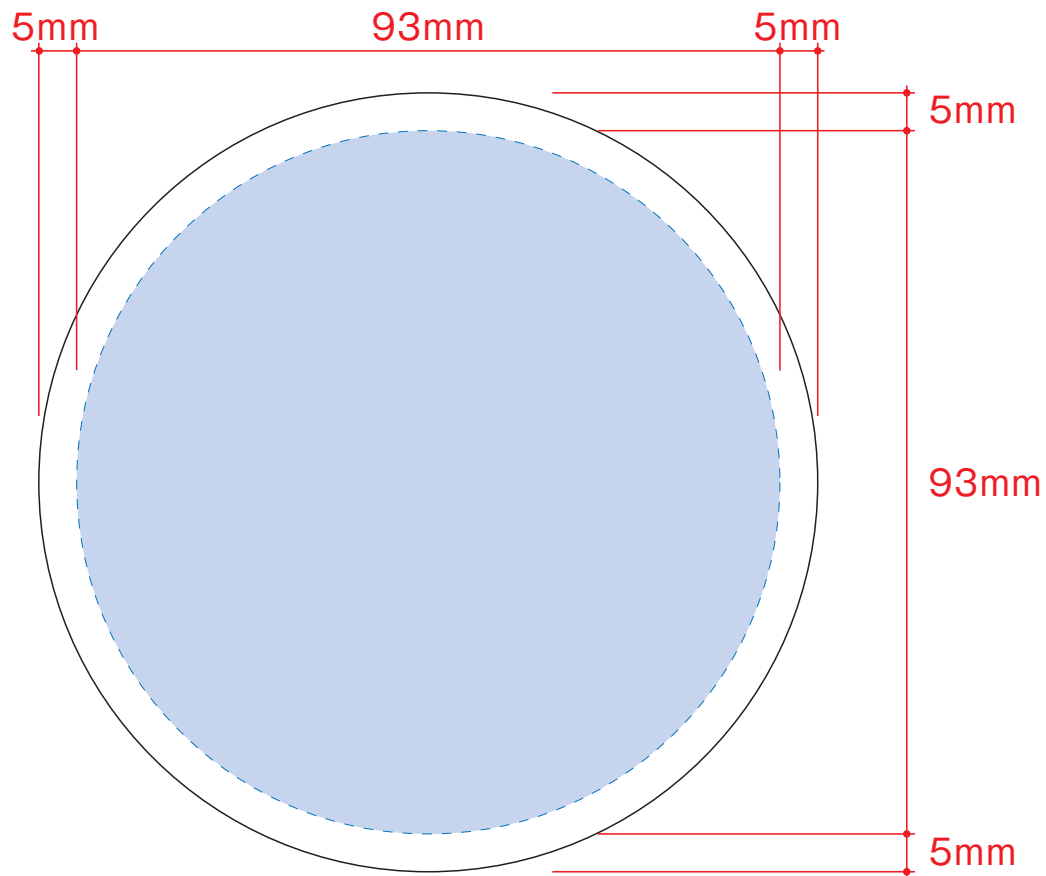

白雲石吸水コースター ラウンド

- クライアント：
 - 営業担当：
 - 制作担当：
 - 受注番号：
 - 納期：2017年00月00日
 - ロット：
 - デザインサイズ：W00mm
 - 刷り色：1C
 - 刷り位置：☒参照
- 版下原寸サイズ

印刷面は吸水性が落ちますので、ベタ等の全面印刷は避けることをおすすめします。

レイアウト可能範囲：φ93 (mm)

- シルク印刷 最大範囲：φ93 (mm)
- パッド印刷 最大範囲：W40×H10 (mm)
- インクジェット印刷 最大範囲：φ93 (mm)