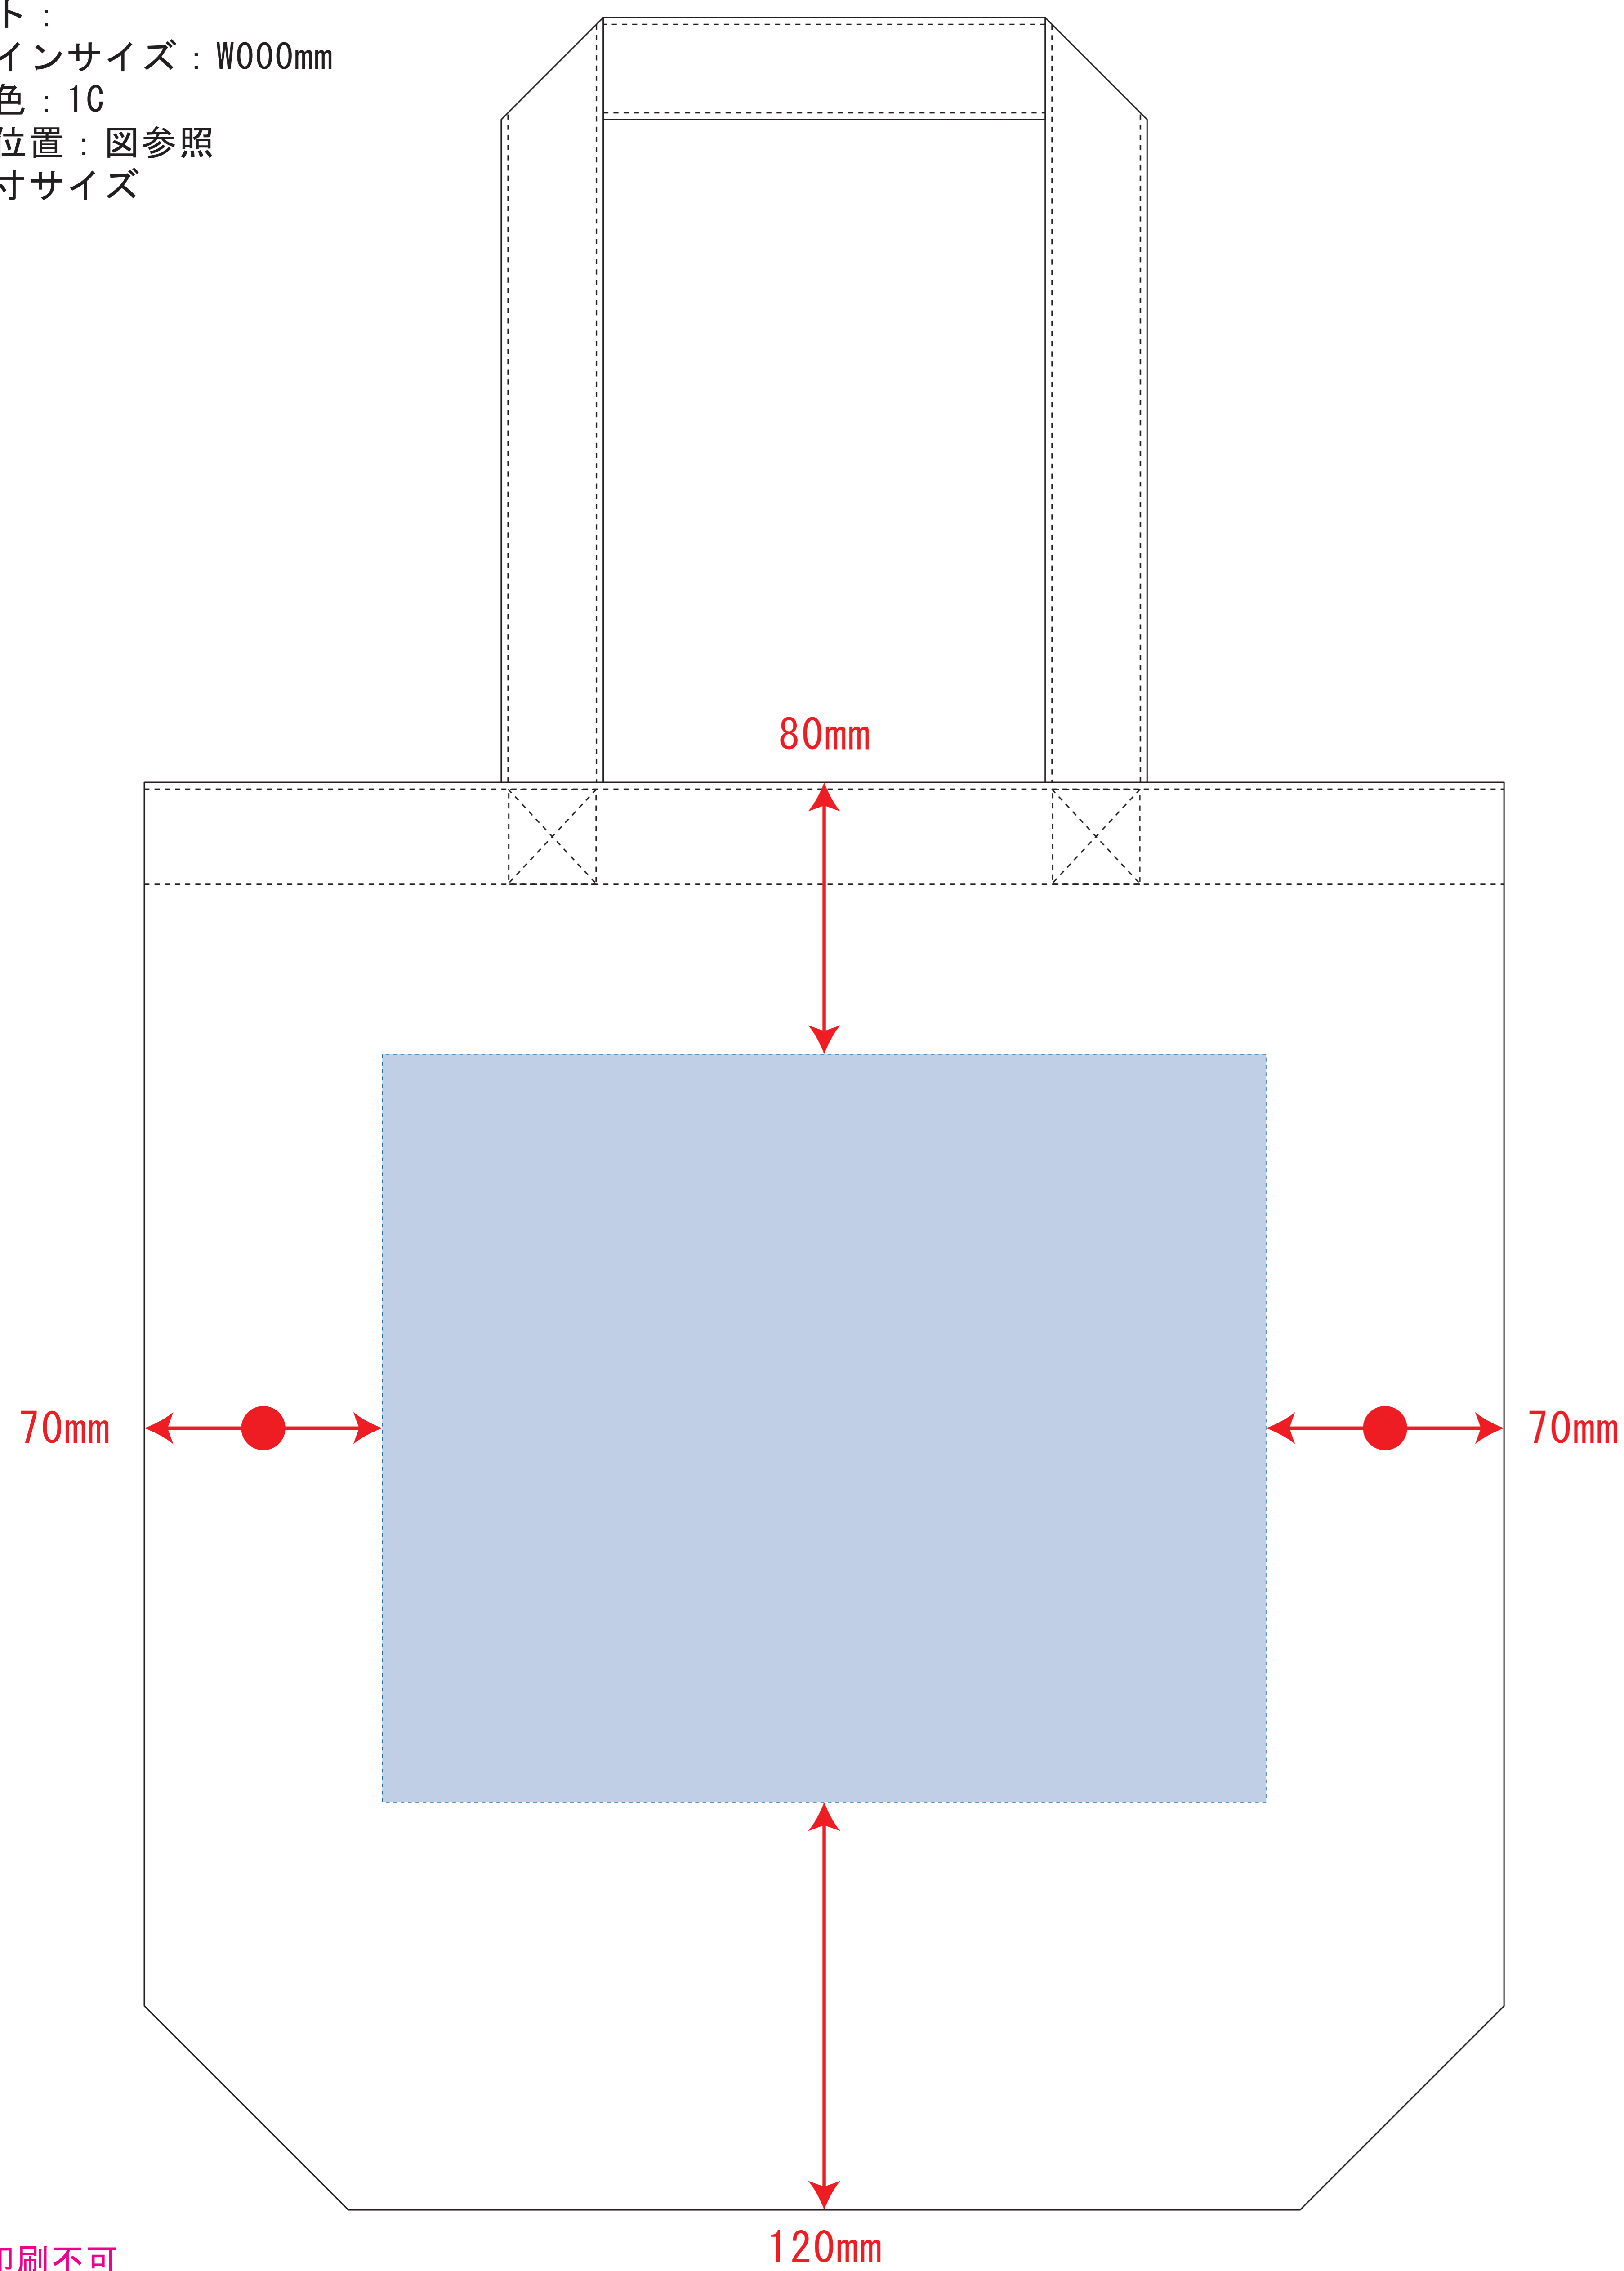

コットンバッグ (L)

- クライアント:
 - 営業担当:
 - 制作担当:
 - 受注番号:
 - 納期: 2019年00月00日
 - ロット:
 - デザインサイズ: W000mm
 - 刷り色: 1C
 - 刷り位置: 図参照
- 版下原寸サイズ

※ベタ印刷不可

- ※ベタ印刷不可
- ※ナチュラルのみエコマーク有り(内側)
- デザインスペース: W260×H220 (mm)
- シルク印刷 最大範囲: W250×H220 (mm)
- 熱転写印刷 最大範囲: W250×H220 (mm)

コットンバッグ (L) インクジェット

- クライアント:
 - 営業担当:
 - 制作担当:
 - 受注番号:
 - 納期: 2019年00月00日
 - ロット:
 - デザインサイズ: W000mm
 - 刷り色: インクジェットフルカラー
 - 刷り位置: 図参照
- 版下原寸サイズ

インクジェット用

- ※ナチュラルのみエコマーク有り(内側)
- デザインスペース: W340×H290 (mm)
- インクジェット印刷 最大範囲: W340×H290 (mm)