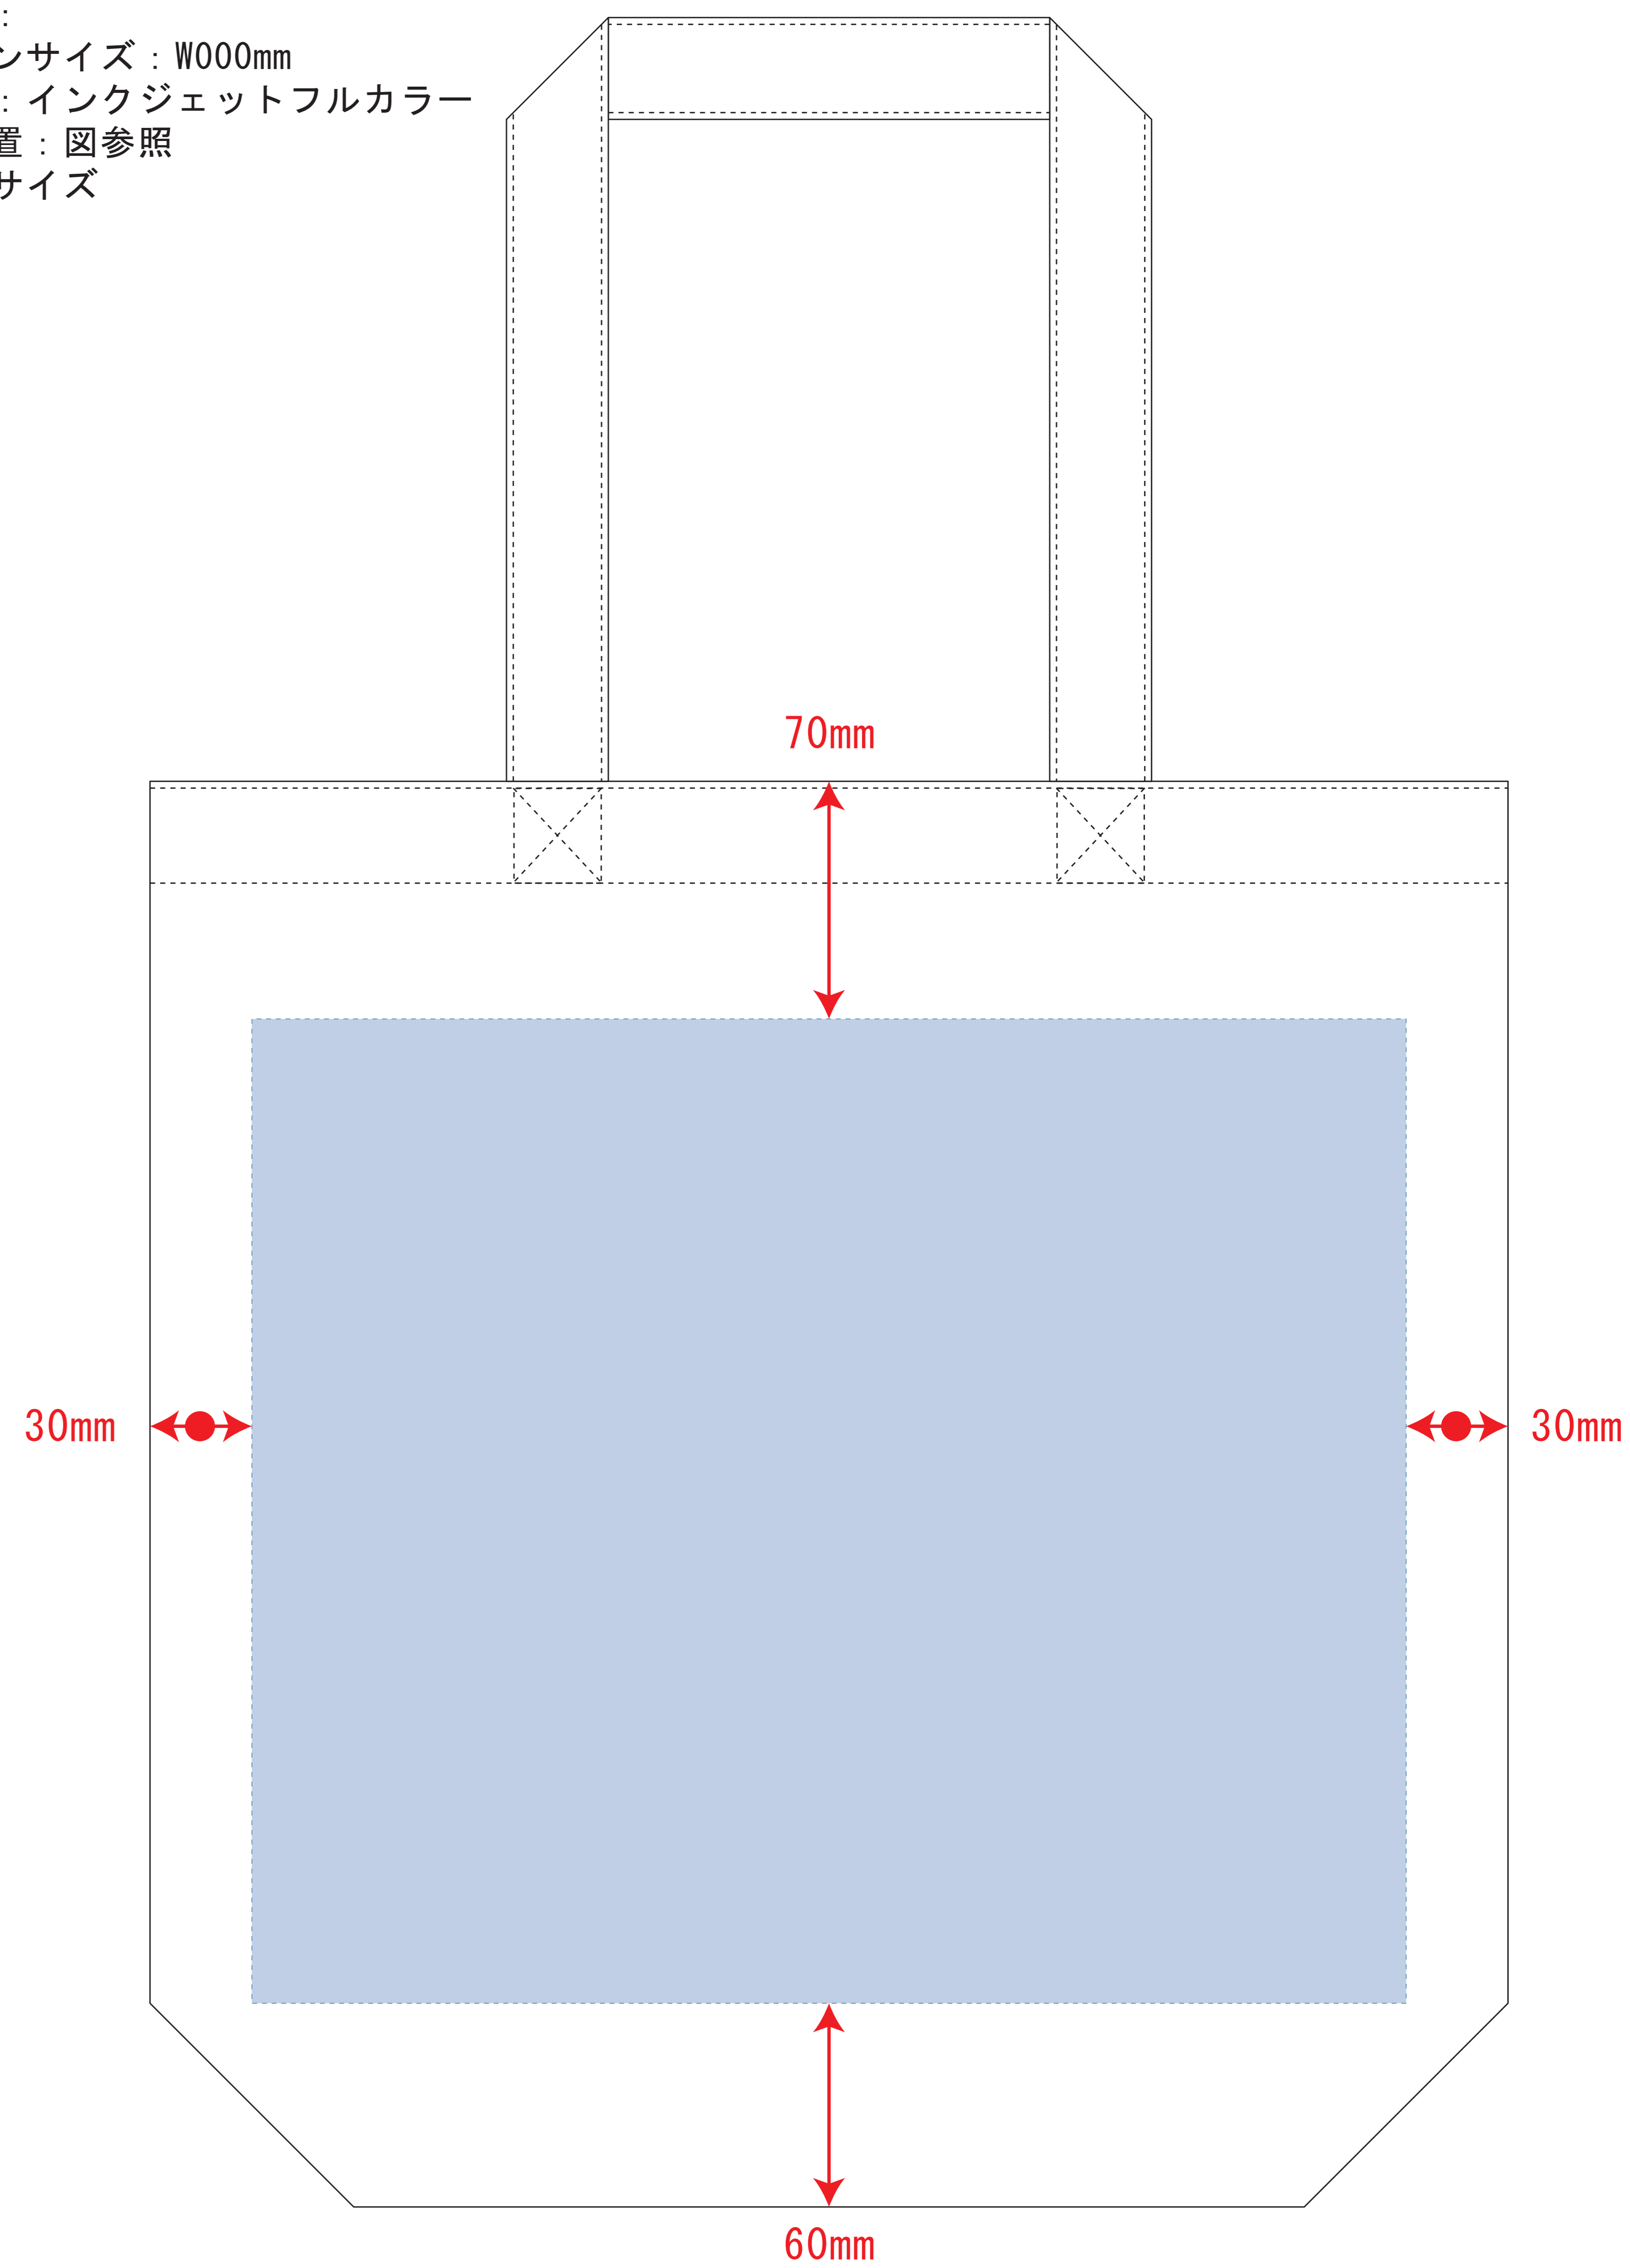

コットンバッグ (L)

- クライアント:
 - 営業担当:
 - 制作担当:
 - 受注番号:
 - 納期: 2019年00月00日
 - ロット:
 - デザインサイズ: W000mm
 - 刷り色: 1C
 - 刷り位置: 図参照
- 版下原寸サイズ

※ベタ印刷不可

- ※ベタ印刷不可
- ※ナチュラルのみエコマーク有り(内側)
- デザインスペース: W260×H220 (mm)
- シルク印刷 最大範囲: W250×H220 (mm)
- 熱転写印刷 最大範囲: W250×H220 (mm)

コットンバッグ (L) インクジェット

- クライアント:
 - 営業担当:
 - 制作担当:
 - 受注番号:
 - 納期: 2019年00月00日
 - ロット:
 - デザインサイズ: W000mm
 - 刷り色: インクジェットフルカラー
 - 刷り位置: 図参照
- 版下原寸サイズ

インクジェット用

- ※ナチュラルのみエコマーク有り(内側)
- デザインスペース: W340×H290 (mm)
- インクジェット印刷 最大範囲: W340×H290 (mm)