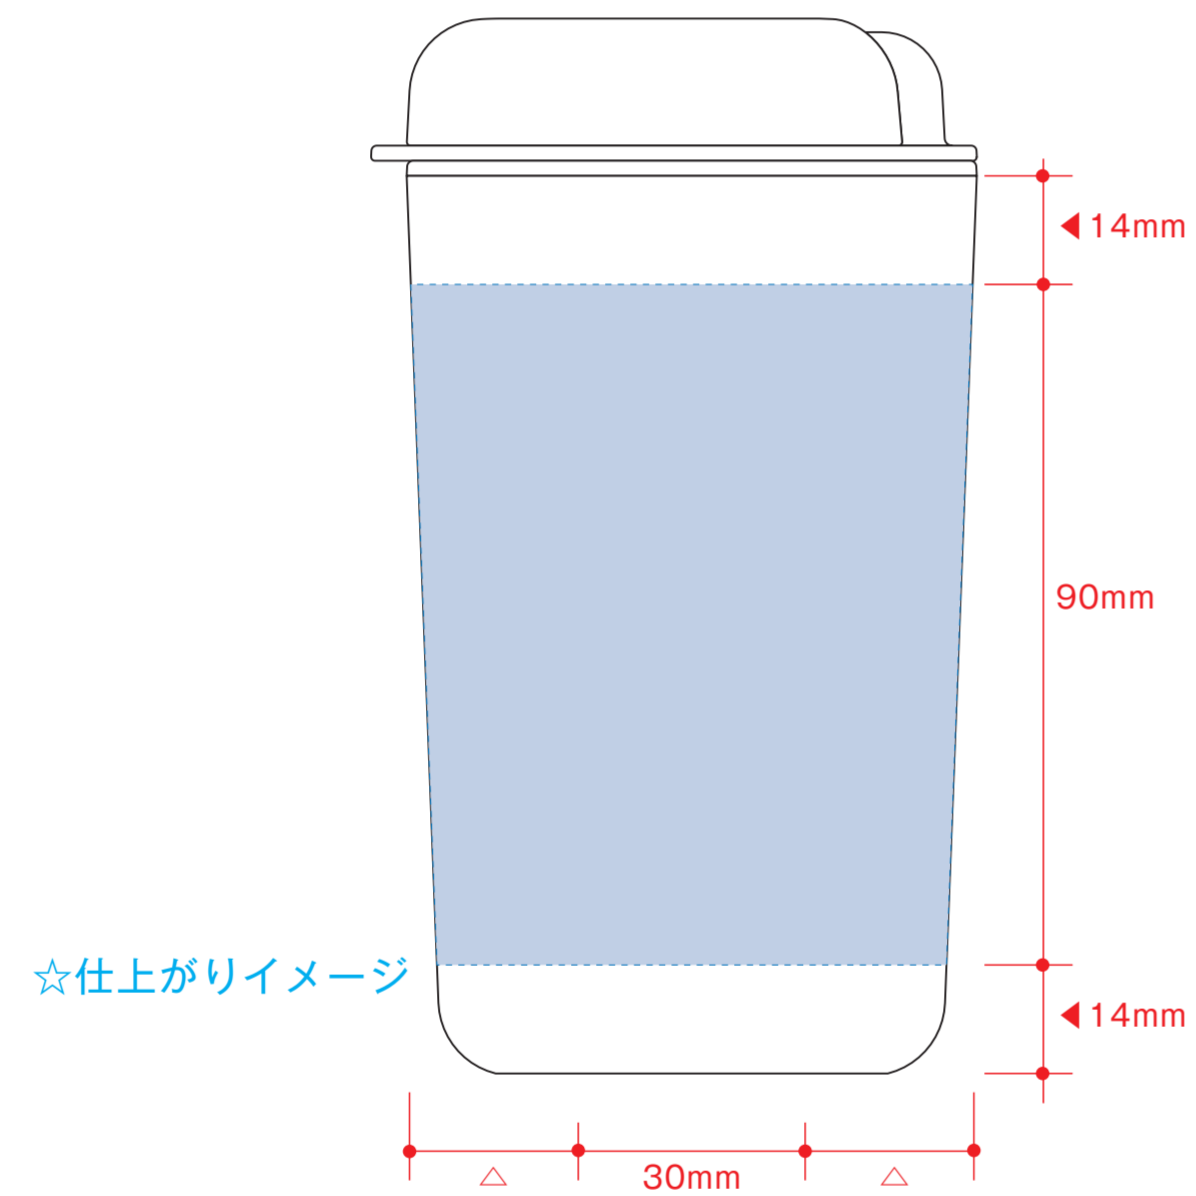

カフェタンブラー ベーシック

- クライアント：
 - 営業担当：
 - 制作担当：
 - 受注番号：
 - 納期：2016年00月00日
 - ロット：
 - デザインサイズ：W000mm
 - 刷り色：1C
 - 刷り位置：図参照
- 版下原寸サイズ

回転シルク用

※デザインはこの範囲内に入れて下さい。

デザインスペース：W200×H90 (mm)

■パッド印刷 最大範囲：W30×30 (mm)

■回転シルク印刷 最大範囲：W190×H90 (mm)