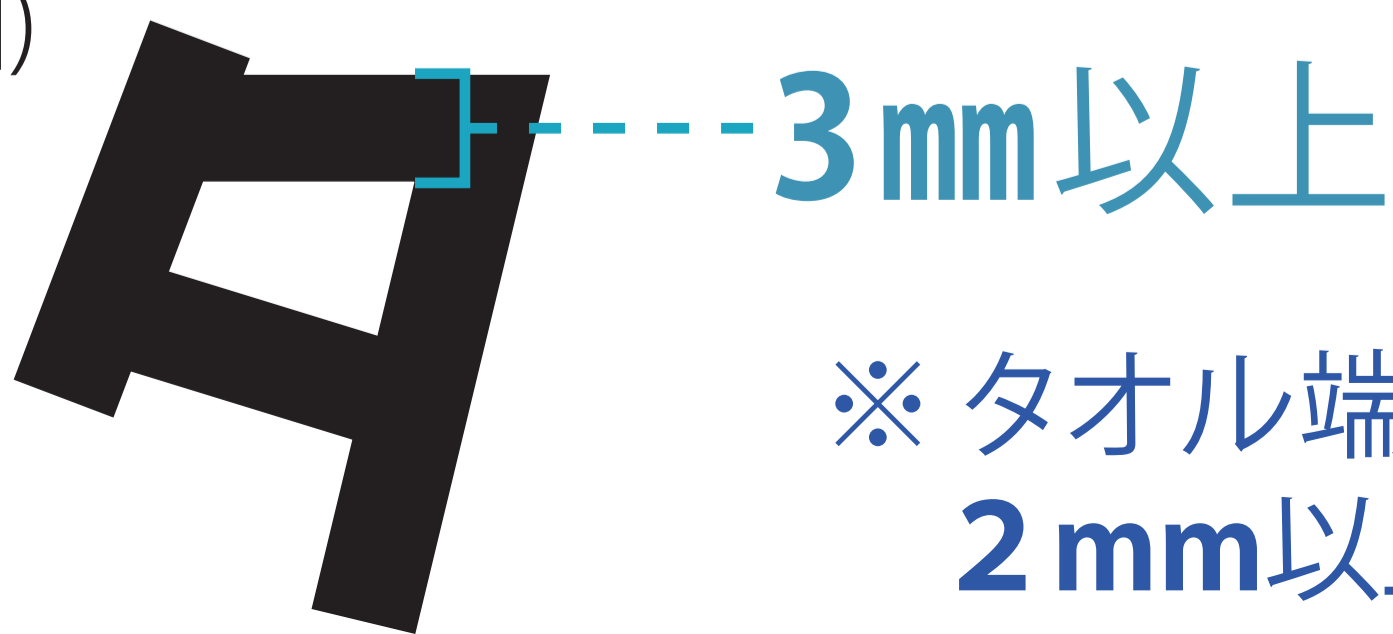

本体サイズ：約 250×250mm

デザイン有効サイズ（毛中）：230×230mm

■柄の幅を3mm以上でご作成下さい。

(拡大図)

※ タオル端部分の柄幅は  
**2mm**以上でご作成下さい。